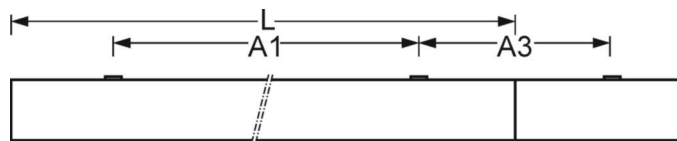

DEEP-LINK

<https://www.regiolux.de/ru/article/68110016600>

Ссылка	LED 4900lm 840
ηLB	100 %
Φ ↓/↑	100 % / 0 %
UGR поп./вдоль	19.2 / 19.5

184

90

Механика

цвет корпуса	белый стандартный для электротехники RAL 9016
размеры (LxWxH/DxH)	1548mm x 184mm x 90mm
вес (нетто)	9.55kg
Кабельный ввод KE (X/Y)	0mm/70mm
Вид монтажа	Потолочная одиночная установка, Монтаж потолочных магистралей, установка отдельных светильников на подвесе, маятниково-подвесные световые полосы, Узел крепления маятниковой рейки на цепи
монтажный поворотный уголок	макс. 45° поперечная ось/установка с принадлежностями на шинопроводе

размеры

L	1548 mm	Длина
B	184 mm	Ширина
H	90 mm	Высота
A1	1300 mm	Расстояние между точками крепежа при одиночной установке
A3	248 mm	Расстояние между точками крепежа между светильниками в световой п
X	0 mm	Расстояние от ввода проводов до середины светильника по оси X (вдо
Y	70 mm	Расстояние от ввода проводов до середины светильника по оси Y (поп