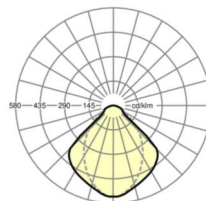

параметры

номер заказа	68110016600
код EAN	4020863281411
номер таможенного тарифа	94051190
Знак прохождения контроля	IP 20, класс защиты I, F, Стойкость к ударам теннисных мячей, Стойкость к ударам мячей, Indoor, CE
Степень ударопрочности IK	IK03
Температура окружения	ta 25°C
Особые свойства	Готовность к IoT «Ready for IoT»
Гарантийный срок	5 лет
Государственные программы поддержки	BEG - государственные субсидии для энергосберегающих зданий (действительна только для Германии)

электротехника

Балласт	Электронный драйвер DALI2 (1 штука)
Мощность системы	38W
сетевое напряжение	230V/50Hz
автоматический предохранитель (пусковой ток)	13 штук/B10, 21 штук/B16, 21 штук/C10, 35 штук/C16
класс энергосбережения/Источник света	B

Оптика

Оснастка	LED, цветопередача/оттенок света CRI ≥ 80 / 4000K
Допуск для координаты цветности (MacAdam)	3SDCM
Фотобиологическая безопасность (светильник)	RG1
Номинальный световой поток	4860lm
Срок службы LED	50000h L80/B10 (Tq 25°C)
светоотдача светильников	128lm/W
Угол излучения	95°
UGR поп./вдоль	19.2 / 19.5

DEEP-LINK

<https://www.regiolux.de/ru/article/68110016600>